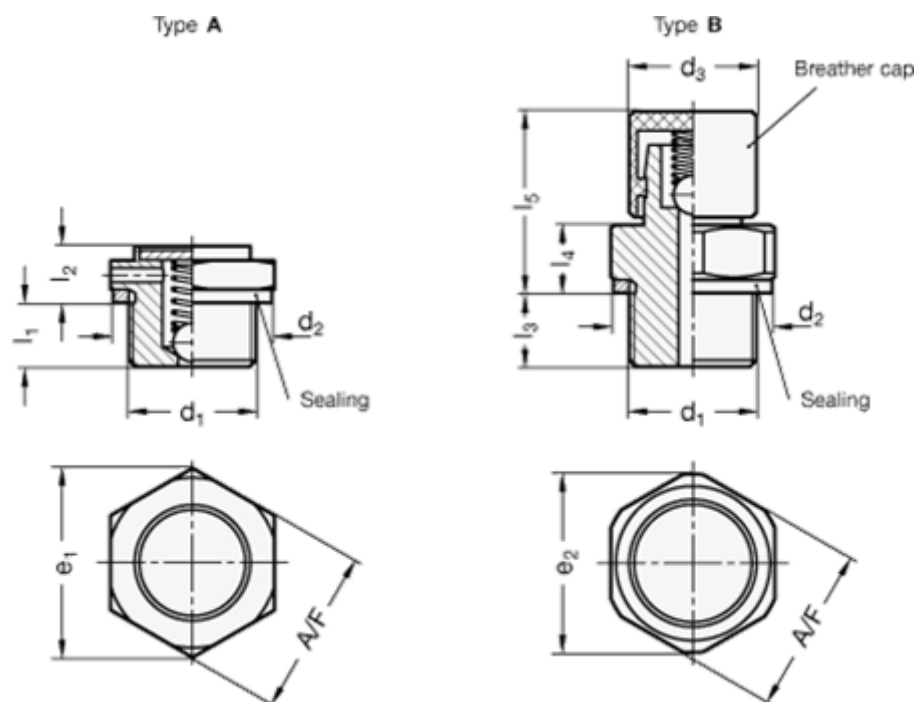

Varenummer: 20883M1615160BMS
 Beskrivelse: E+G Udluftningsfilter - M16x1.5

Mål

= -	l2	= 11
= -	l3	= 7.5
A/F-NV	l4	= 7.5
d2	l5	= 19
d3	Luft pasage l/min.	= -
e	Åbnings tryk i mbar	= Min. 160 - Max. 240. mbar
Gevind d1 = M16x1.5		
l1		= 9